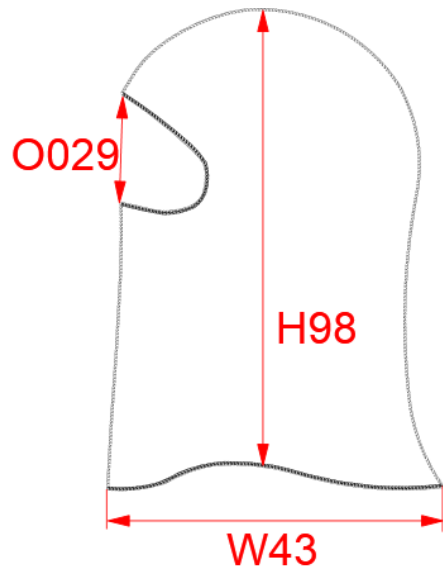

REFERENCE : KP421

SIZES : U

COMPOSITION :

Main fabric : Brushed Polyester / Elastane single jersey 96/4 -
180 96%polyester / 4%elastane

ARTICLE WEIGHT :

45 gr/pc

DESCRIPTION
Français : Cagoule
English : BALACLAVA
Nederlands : Bivakmuts
Deutsch : Sturmhaube
Español : Pasamontañas
Italiano : Passamontagna
Português : Passa-montanha

COLORS	PANTONE SERIGRAPHIE
Black	Black

MEASUREMENT	
Description	U
H98 Hauteur cagoule / Bataclava height	34,50
W43 1/2 largeur bas cagoule / 1/2 botttom of bataclava width	26
O029 Hauteur ouverture / Opening height	8

CARE LABEL

PACKING	
Box	100 pcs / box U => L:60cm W:40cm H:13cm GW:5kg NW:4kg